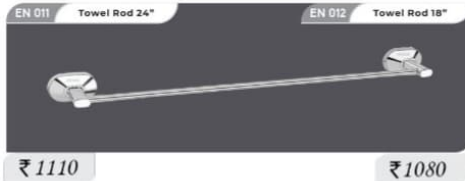

Trendy

- TY 001 : 2HOOKS ₹ 320
- TY 002 : 3HOOKS ₹ 475
- TY 003 : 4HOOKS ₹ 640
- TY 004 : 5HOOKS ₹ 795
- TY 005 : 6HOOKS ₹ 950
- TY 006 : 8HOOKS ₹ 1295

Brass Khutty

₹ 2940

₹ 2900

₹ 1485

₹ 1110

₹ 1080