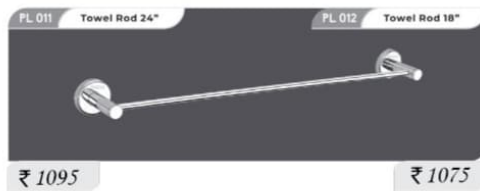

Trendy

- TY 001 : 2HOOKS ₹ 320
- TY 002 : 3HOOKS ₹ 475
- TY 003 : 4HOOKS ₹ 640
- TY 004 : 5HOOKS ₹ 795
- TY 005 : 6HOOKS ₹ 950
- TY 006 : 8HOOKS ₹ 1295

Brass Khutty

₹ 2940

₹ 2900

₹ 1485

₹ 1110

₹ 1080

₹ 795

₹ 725

₹ 1075

₹ 1335

₹ 1795

EON
Quality Products
SS
304
Accessories

₹ 895

₹ 540