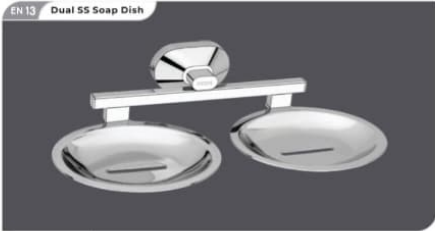

Trendy

- TY 001 : 2HOOKS ₹ 320
- TY 002 : 3HOOKS ₹ 475
- TY 003 : 4HOOKS ₹ 640
- TY 004 : 5HOOKS ₹ 795
- TY 005 : 6HOOKS ₹ 950
- TY 006 : 8HOOKS ₹ 1295

Brass Khutty

₹ 2940

₹ 2900

₹ 1485

₹ 1110

₹ 1080